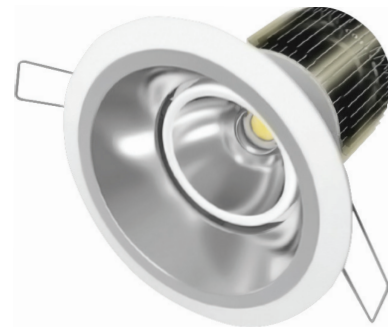

GDL-P Prime Downlight

Type: _____
 Project: _____
 Catalog#: _____

Main Features

- Ensures high efficiency output without glare
- 6 trims to choose from
- White, silver, gold and rose gold

- Glareless Tilt
- Pin Hole
- Basic Tilted
- Ø95 Wallwasher
- Ø80 Wallwasher
- Cardan Light

Technical Information

GDL-P

Specification Features

Model

GDL-P

Lumen Output	850 lm	Input Voltage	120-277V AC
Power Consumption (W)	10W	IP Rating	20
Efficacy	100 lm/W	Beam Angle	15°, 25°, 38°
Colour Temperature (CCT)	3000K, 3500K, 4000K	Certification	cETLus, RoHS, CE
CRI	80		

Order Form

Series	Wattage	Voltage	Beam Angle	Colour	Trim	Trim Colour
<input checked="" type="checkbox"/> GDL-P	<input type="checkbox"/> 10W	<input type="checkbox"/> 120-277V AC	<input type="checkbox"/> 15° <input type="checkbox"/> 25° <input type="checkbox"/> 120°	<input type="checkbox"/> 3000K <input type="checkbox"/> 3500K <input type="checkbox"/> 4000K	<input type="checkbox"/> Glareless Tilt <input type="checkbox"/> Pin Hole <input type="checkbox"/> Basic Tilted <input type="checkbox"/> Ø95 Wallwasher <input type="checkbox"/> Ø80 Wallwasher <input type="checkbox"/> Cardan Light	<input type="checkbox"/> White <input type="checkbox"/> Silver <input type="checkbox"/> Gold <input type="checkbox"/> Rose Gold