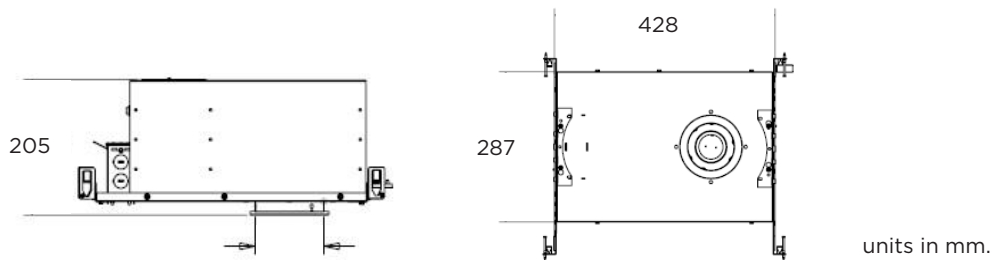

Main Features

- 3.5 inch LED fixtures with round apertures
- Offers precision lighting for accent task and wall wash applications
- Separatable rotating reflector design
- Powder coated steel frame

Model	GP-12C35-NC	GP-15C35-NC	GP-20C35-NC
Lumen Output	1080 lm	1350 lm	1800 lm
Power Consumption	12W	15W	20W
Colour Temperature (CCT)	2700K, 3000K, 3500K, 4000K	2700K, 3000K, 3500K, 4000K	2700K, 3000K, 3500K, 4000K
Input Voltage	120-277V AC	120-277V AC	120-277V AC
Dimensions	287 x 428 x 205 mm	287 x 428 x 205 mm	287 x 428 x 205 mm
IP	20	20	20
Beam Angle	12°, 24°, 36°	12°, 24°, 36°	12°, 24°, 36°
Certification	cETLus	cETLus	cETLus
Warranty	5 Years	5 Years	5 Years

Technical Information

Order Form

Series	Wattage	Model	Voltage	Colour
<input type="checkbox"/> GP	<input type="checkbox"/> 12W	<input type="checkbox"/> C35-NC	<input type="checkbox"/> 120-277V AC	<input type="checkbox"/> 2700K
	<input type="checkbox"/> 15W			<input type="checkbox"/> 3000K
	<input type="checkbox"/> 20W			<input type="checkbox"/> 3500K
				<input type="checkbox"/> 4000K